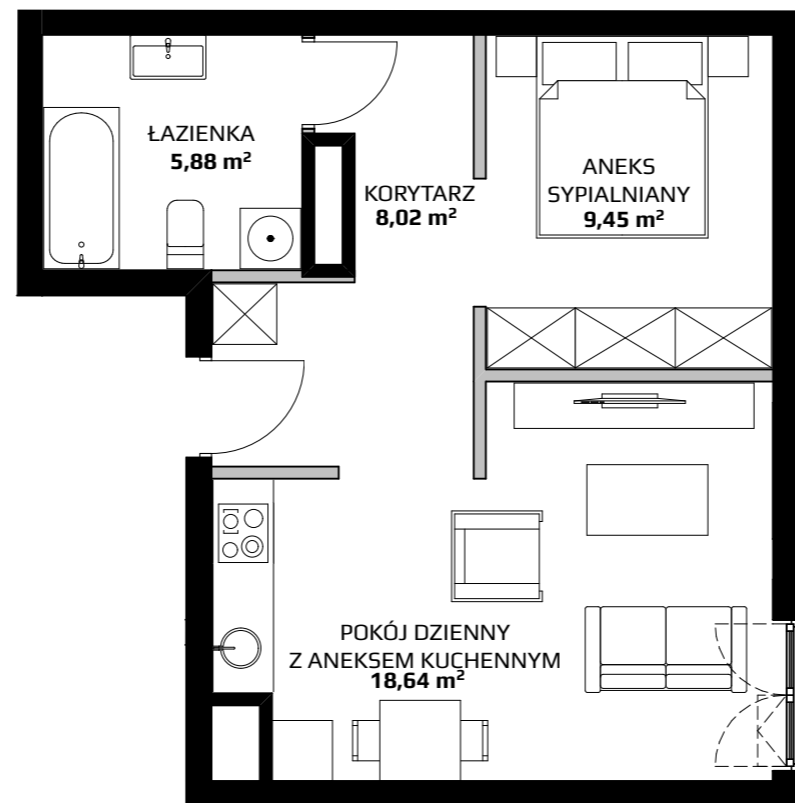

3 PIĘTRO

**POWIERZCHNIA
WEWNĘTRZNA LOKALU** 43,38 m²

**SUMA POWIERZCHNI
UŻYTKOWEJ POMIESZCZEŃ** 41,99 m²

SKALA 1:75

 ŚCIANA BEZ MOŻLIWOŚCI ROZBIÓRKI

 ŚCIANA Z MOŻLIWOŚCIĄ ROZBIÓRKI