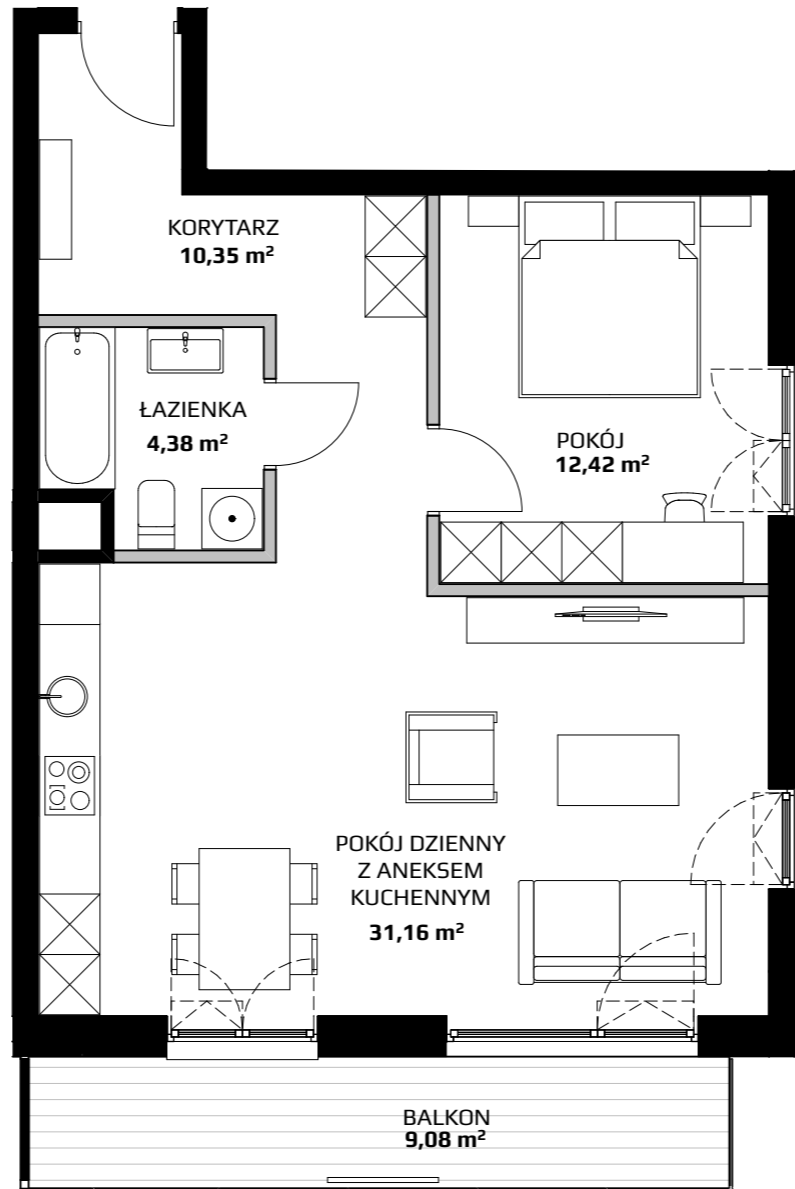

7 PIĘTRO

**POWIERZCHNIA
WEWNĘTRZNA LOKALU** 60,29 m²

**SUMA POWIERZCHNI
UŻYTKOWEJ POMIESZCZEŃ** 58,29 m²

SKALA 1:75

 ŚCIANA BEZ MOŻLIWOŚCI ROZBIÓRKI

 ŚCIANA Z MOŻLIWOŚCIĄ ROZBIÓRKI