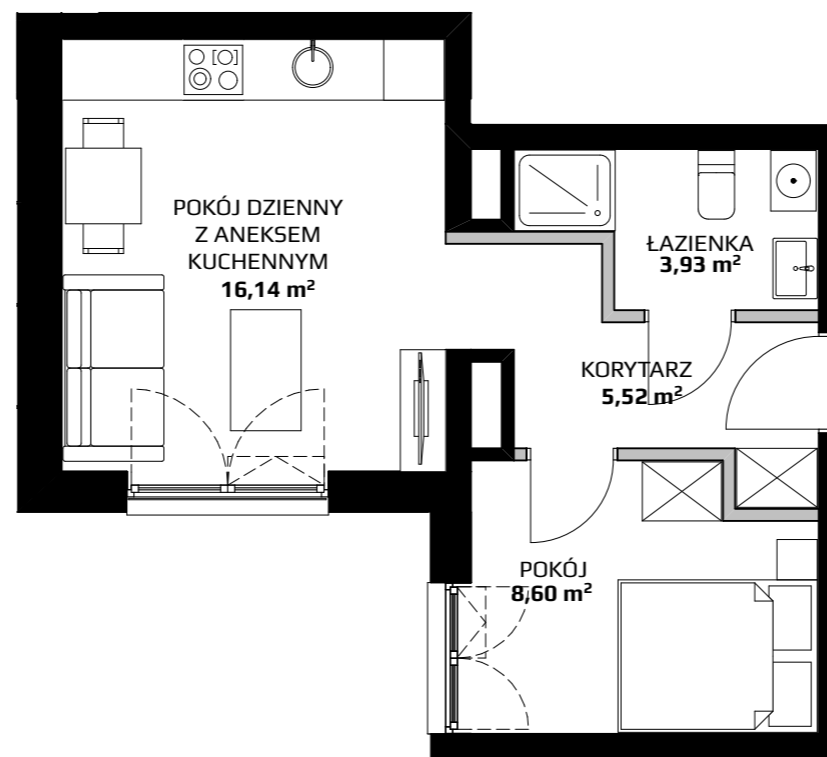

7 PIĘTRO

**POWIERZCHNIA
WEWNĘTRZNA LOKALU** 35,33 m²

**SUMA POWIERZCHNI
UŻYTKOWEJ POMIESZCZEŃ** 34,19 m²

SKALA 1:75

■ ŚCIANA BEZ MOŻLIWOŚCI ROZBIÓRKI

▒ ŚCIANA Z MOŻLIWOŚCIĄ ROZBIÓRKI