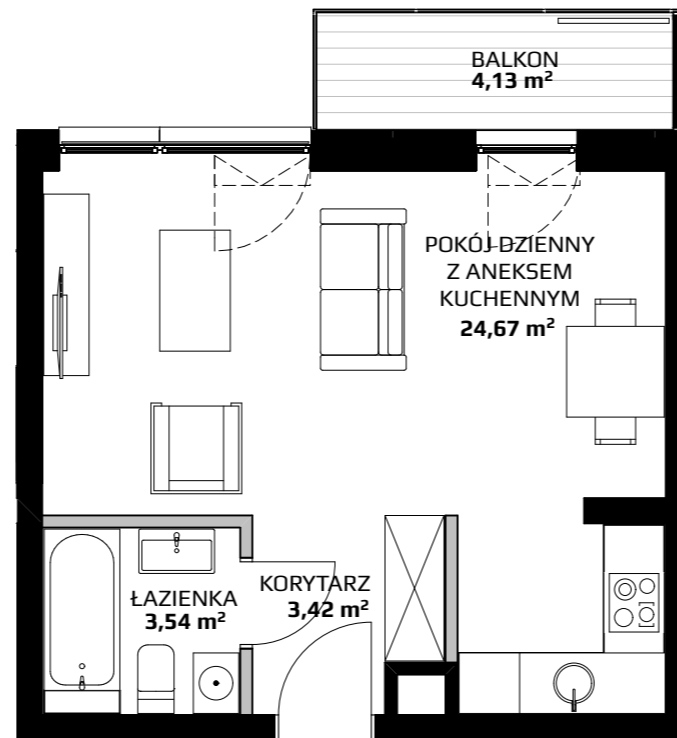

1 PIĘTRO

**POWIERZCHNIA
WEWNĘTRZNA LOKALU** 32,44 m²

**SUMA POWIERZCHNI
UŻYTKOWEJ POMIESZCZEŃ** 31,63 m²

SKALA 1:75

■ ŚCIANA BEZ MOŻLIWOŚCI ROZBIÓRKI

■ ŚCIANA Z MOŻLIWOŚCIĄ ROZBIÓRKI